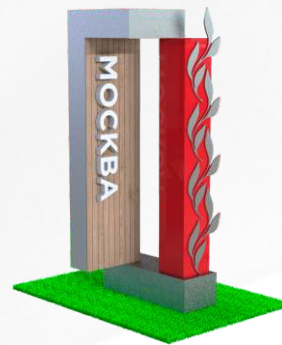

- деревянные
- из поликарбоната
- из металлочерепицы
- металлические
- из профнастила
- с кровлей

Арт-объекты

Индивидуальные проекты тематических арт-объектов для городских улиц, проспектов и площадей

Большинство арт-объектов представлены в формате пространственных статичных композиций, встречаются инсталляции в виде подвижных кинетических объектов

Чёткие сроки исполнения

Стеллы «Сердца»

Проектирование и производство объёмных сердец для улиц города

Надпись изготавливается из объёмных световых или не световых букв из металла или пластика в зависимости от степени воздействия на нее окружающих